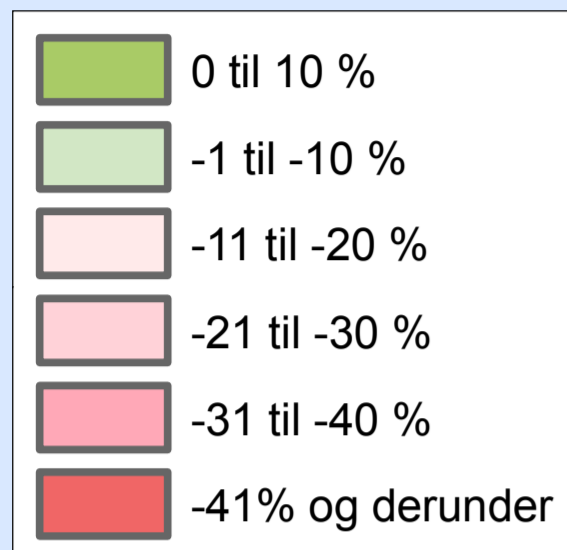

# Udvikling i fødselstal

siden vedtagelsen af nuværende skolestruktur december 2010.

Procentvis ændring i det gennemsnitlige antal fødte i årene 2011-2012  
i forhold til det gennemsnitlige antal fødte i årene 1998-2010